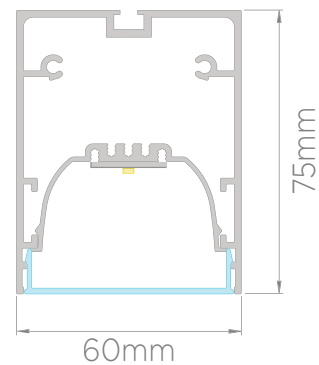

PROFILE 60MM KH - 725 - TR/C/P - LED 2000/4000LM

A+

DALI
1-10

CRI \geq 90

warm white / cool white
3000K / 4000k

ניתן להזמין בעוצמת הארה של 2,000 או 4,000 לומן למטר. תואם תקן Zhaga.
חיתוך לפי מידה כל 29 ס"מ.